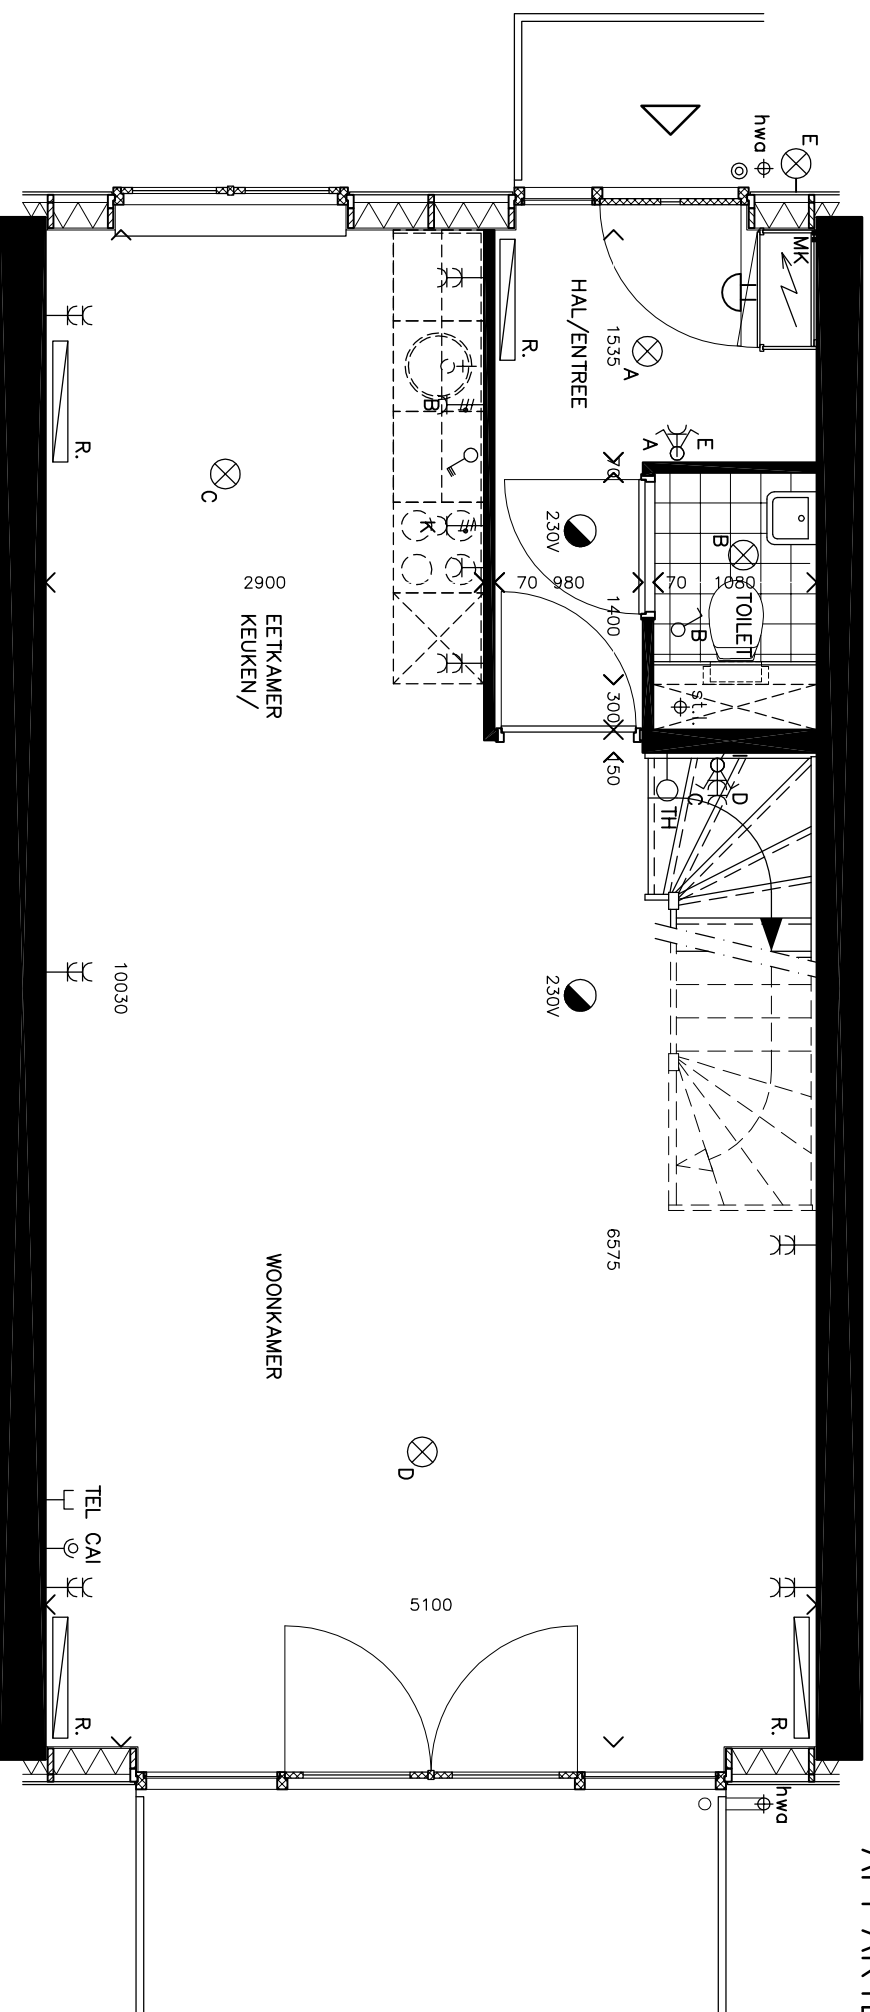

APPARTEMENTEN DE AKKERSTRAAT

MATEN IN PLATTEGROND ZIJN INDICATIEF

WONINGTYPE C verdieping

BOUWNUMMER 13  
SCHAAL 1:50