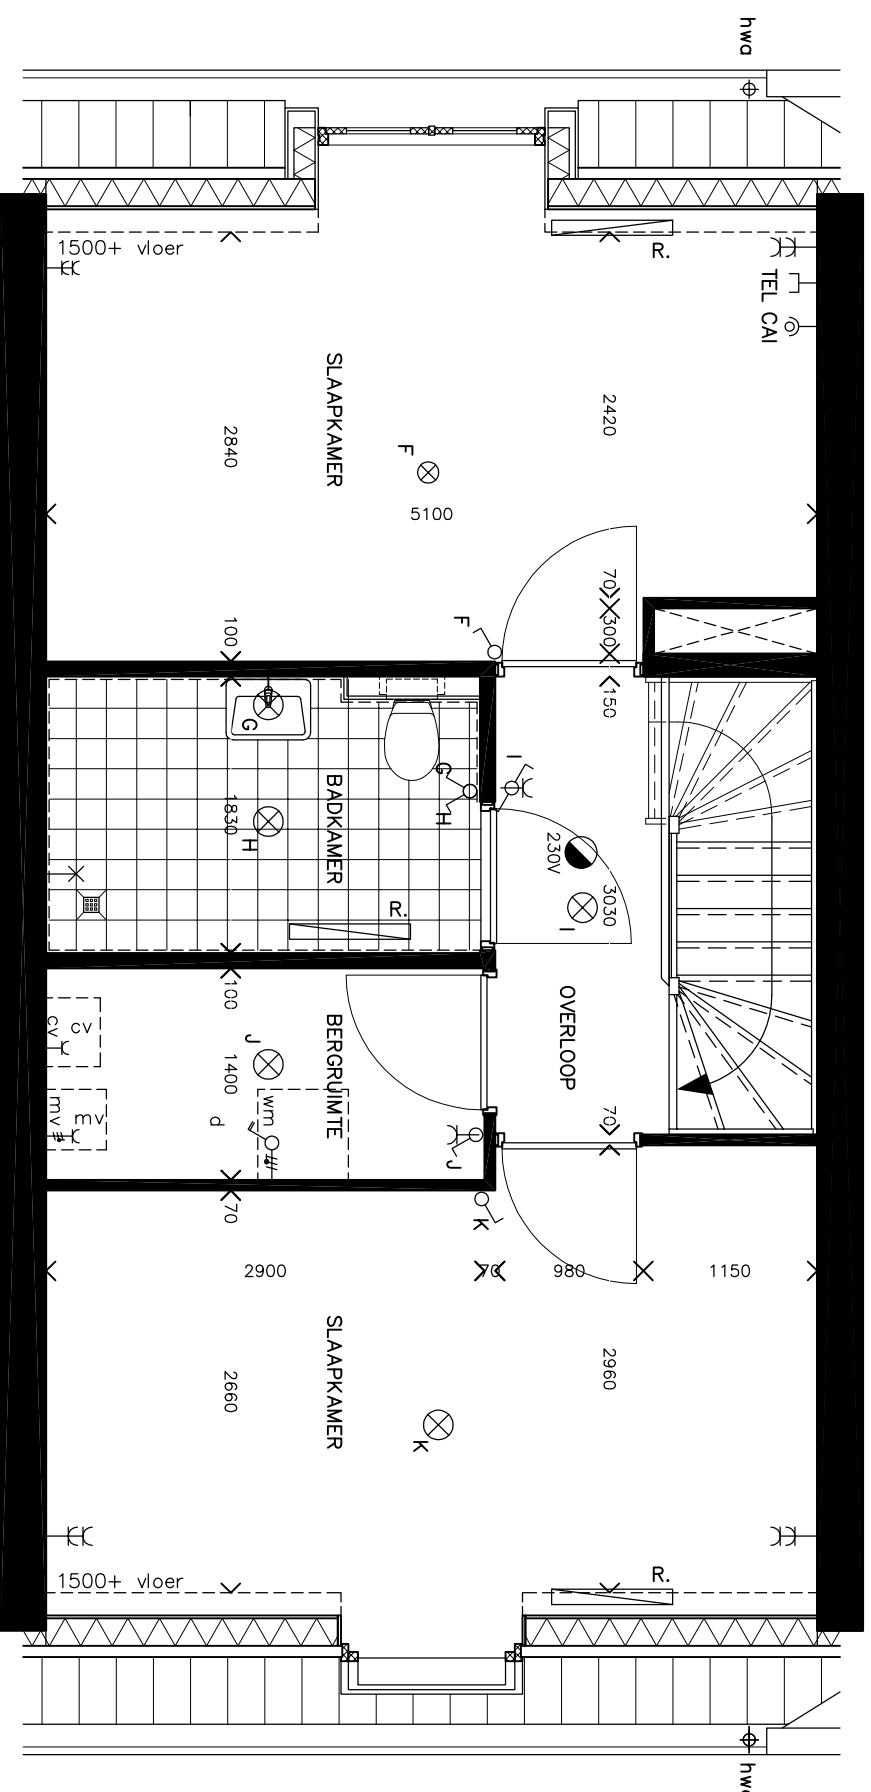

APPARTEMENTEN DE AKKERSTRAAT

MATEN IN PLATTEGROND ZIJN INDICATIEF

WONINGTYPE C verdieping

BOUWNUMMER 13  
SCHAAL 1:50